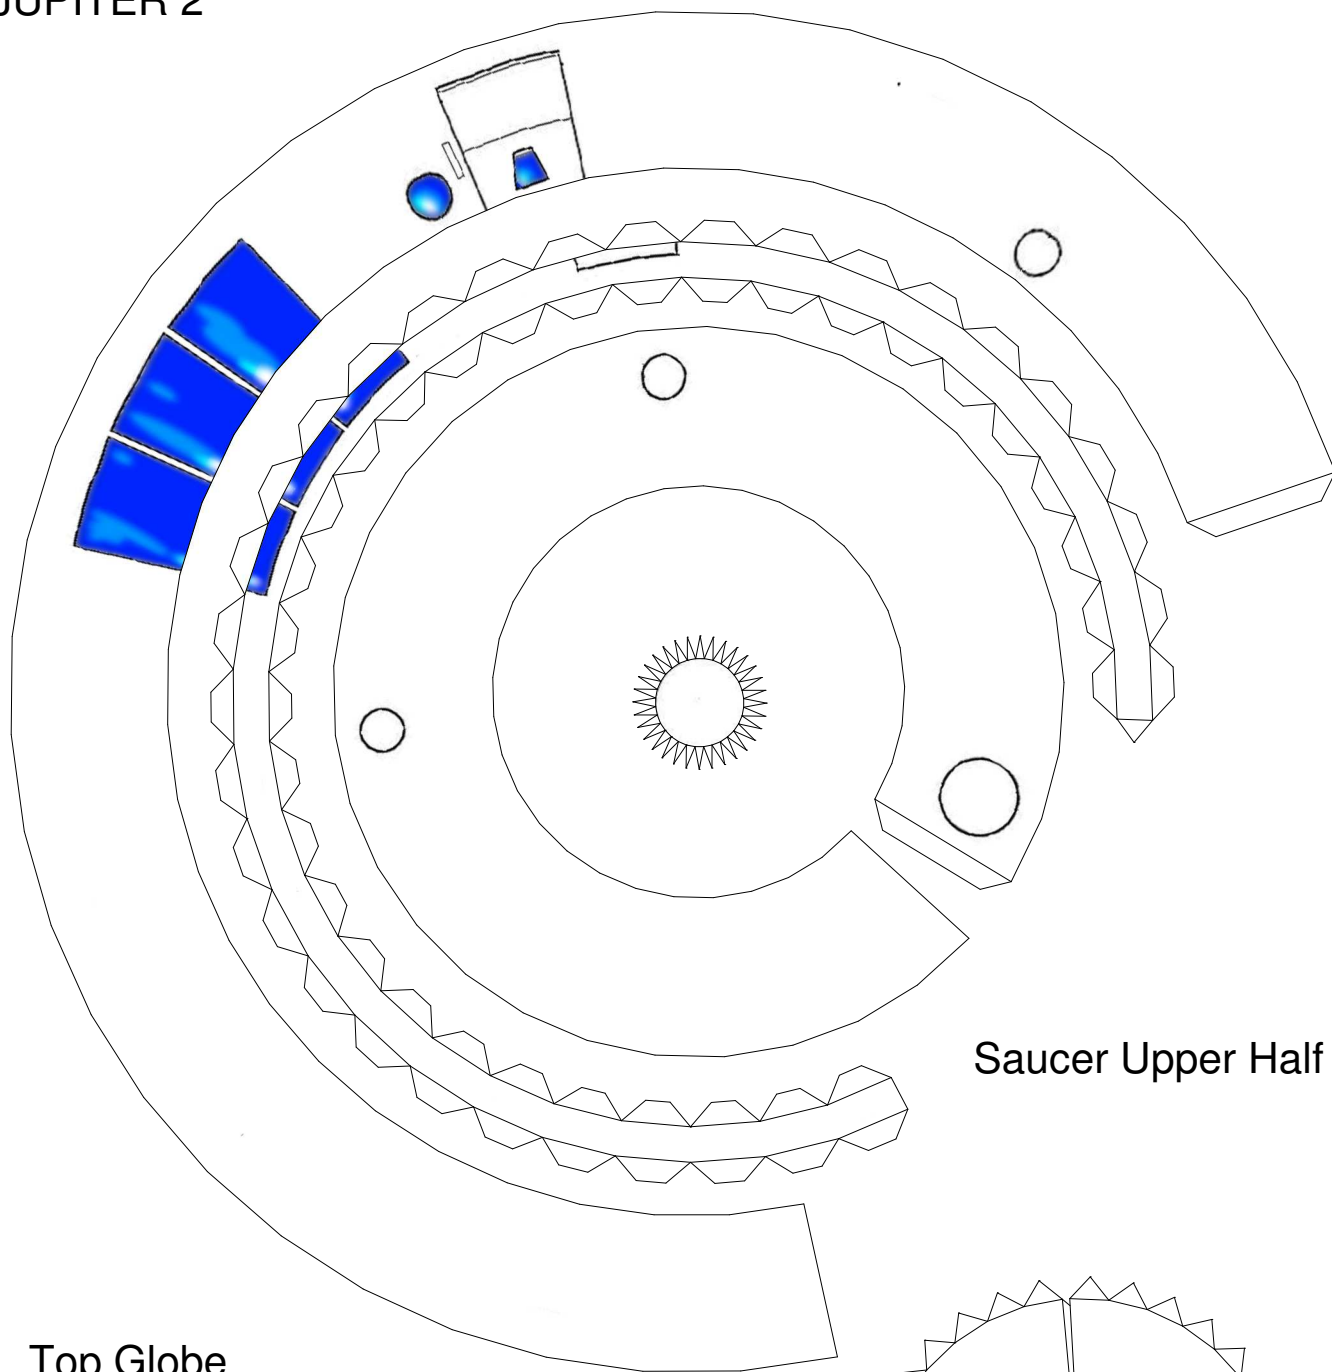

JUPITER 2

Top Globe

JUPITER 2 OPTIONAL LANDING GEAR